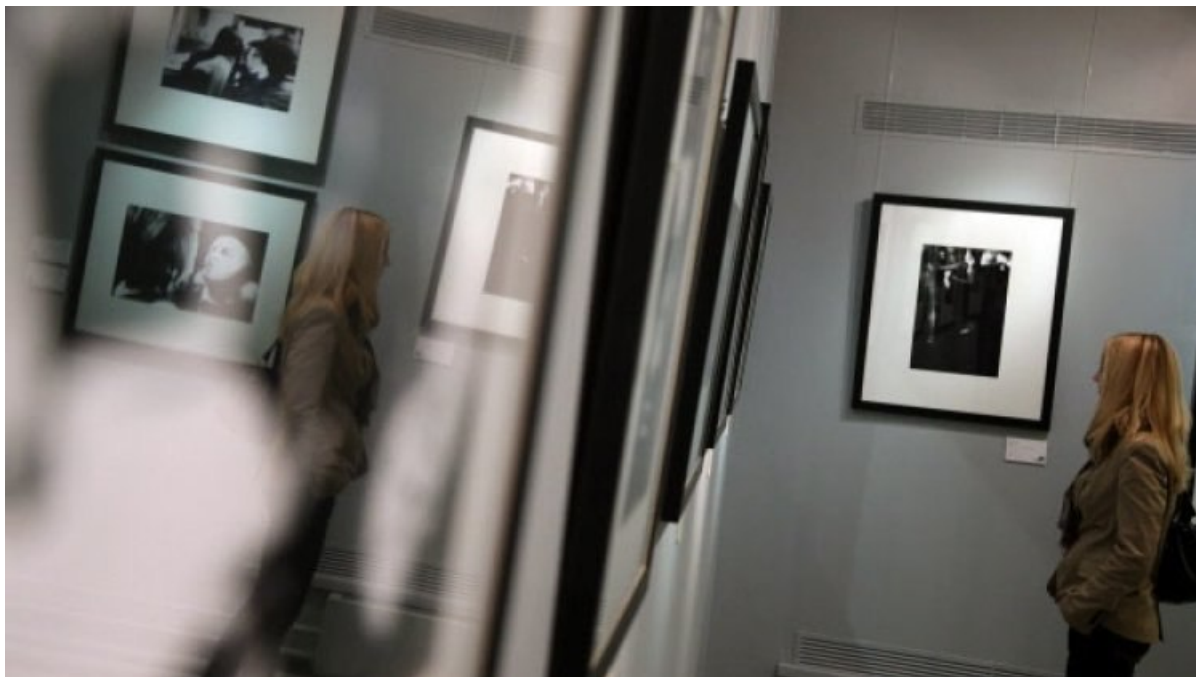

## Персональная выставка художницы Елены Живовой открылась в центре «Нега» на Дмитровском

29.05.2017

**В центре культуры и творчества «Нега» на Дмитровском шоссе открылась персональная выставка художницы Елены Живовой. В экспозицию включено 66 живописных и графических работ. Об этом рассказали в администрации ЦКТ «Нега».**

– Выставка получила название «Временный мир», что как бы призывает зрителей мысленно отвлечься от земной красоты и обратить свой взор к иным, вечным ценностям. Приглашаем желающих ознакомиться с творчеством Елены Живовой и открыть для себя нового художника, оригинального и с большим творческим потенциалом, – пояснил один из организаторов выставки.

Вход свободный. Экспозиция открыта с понедельника по субботу с 9.30 до 20.30. Выставка продлится до 30 июня. Адрес центра «Нега»: Дмитровское ш., д. 33, стр. 5. (мю)

---

Адрес страницы: <http://timiryazevskiy.mos.ru/presscenter/news/detail/6064263.html>