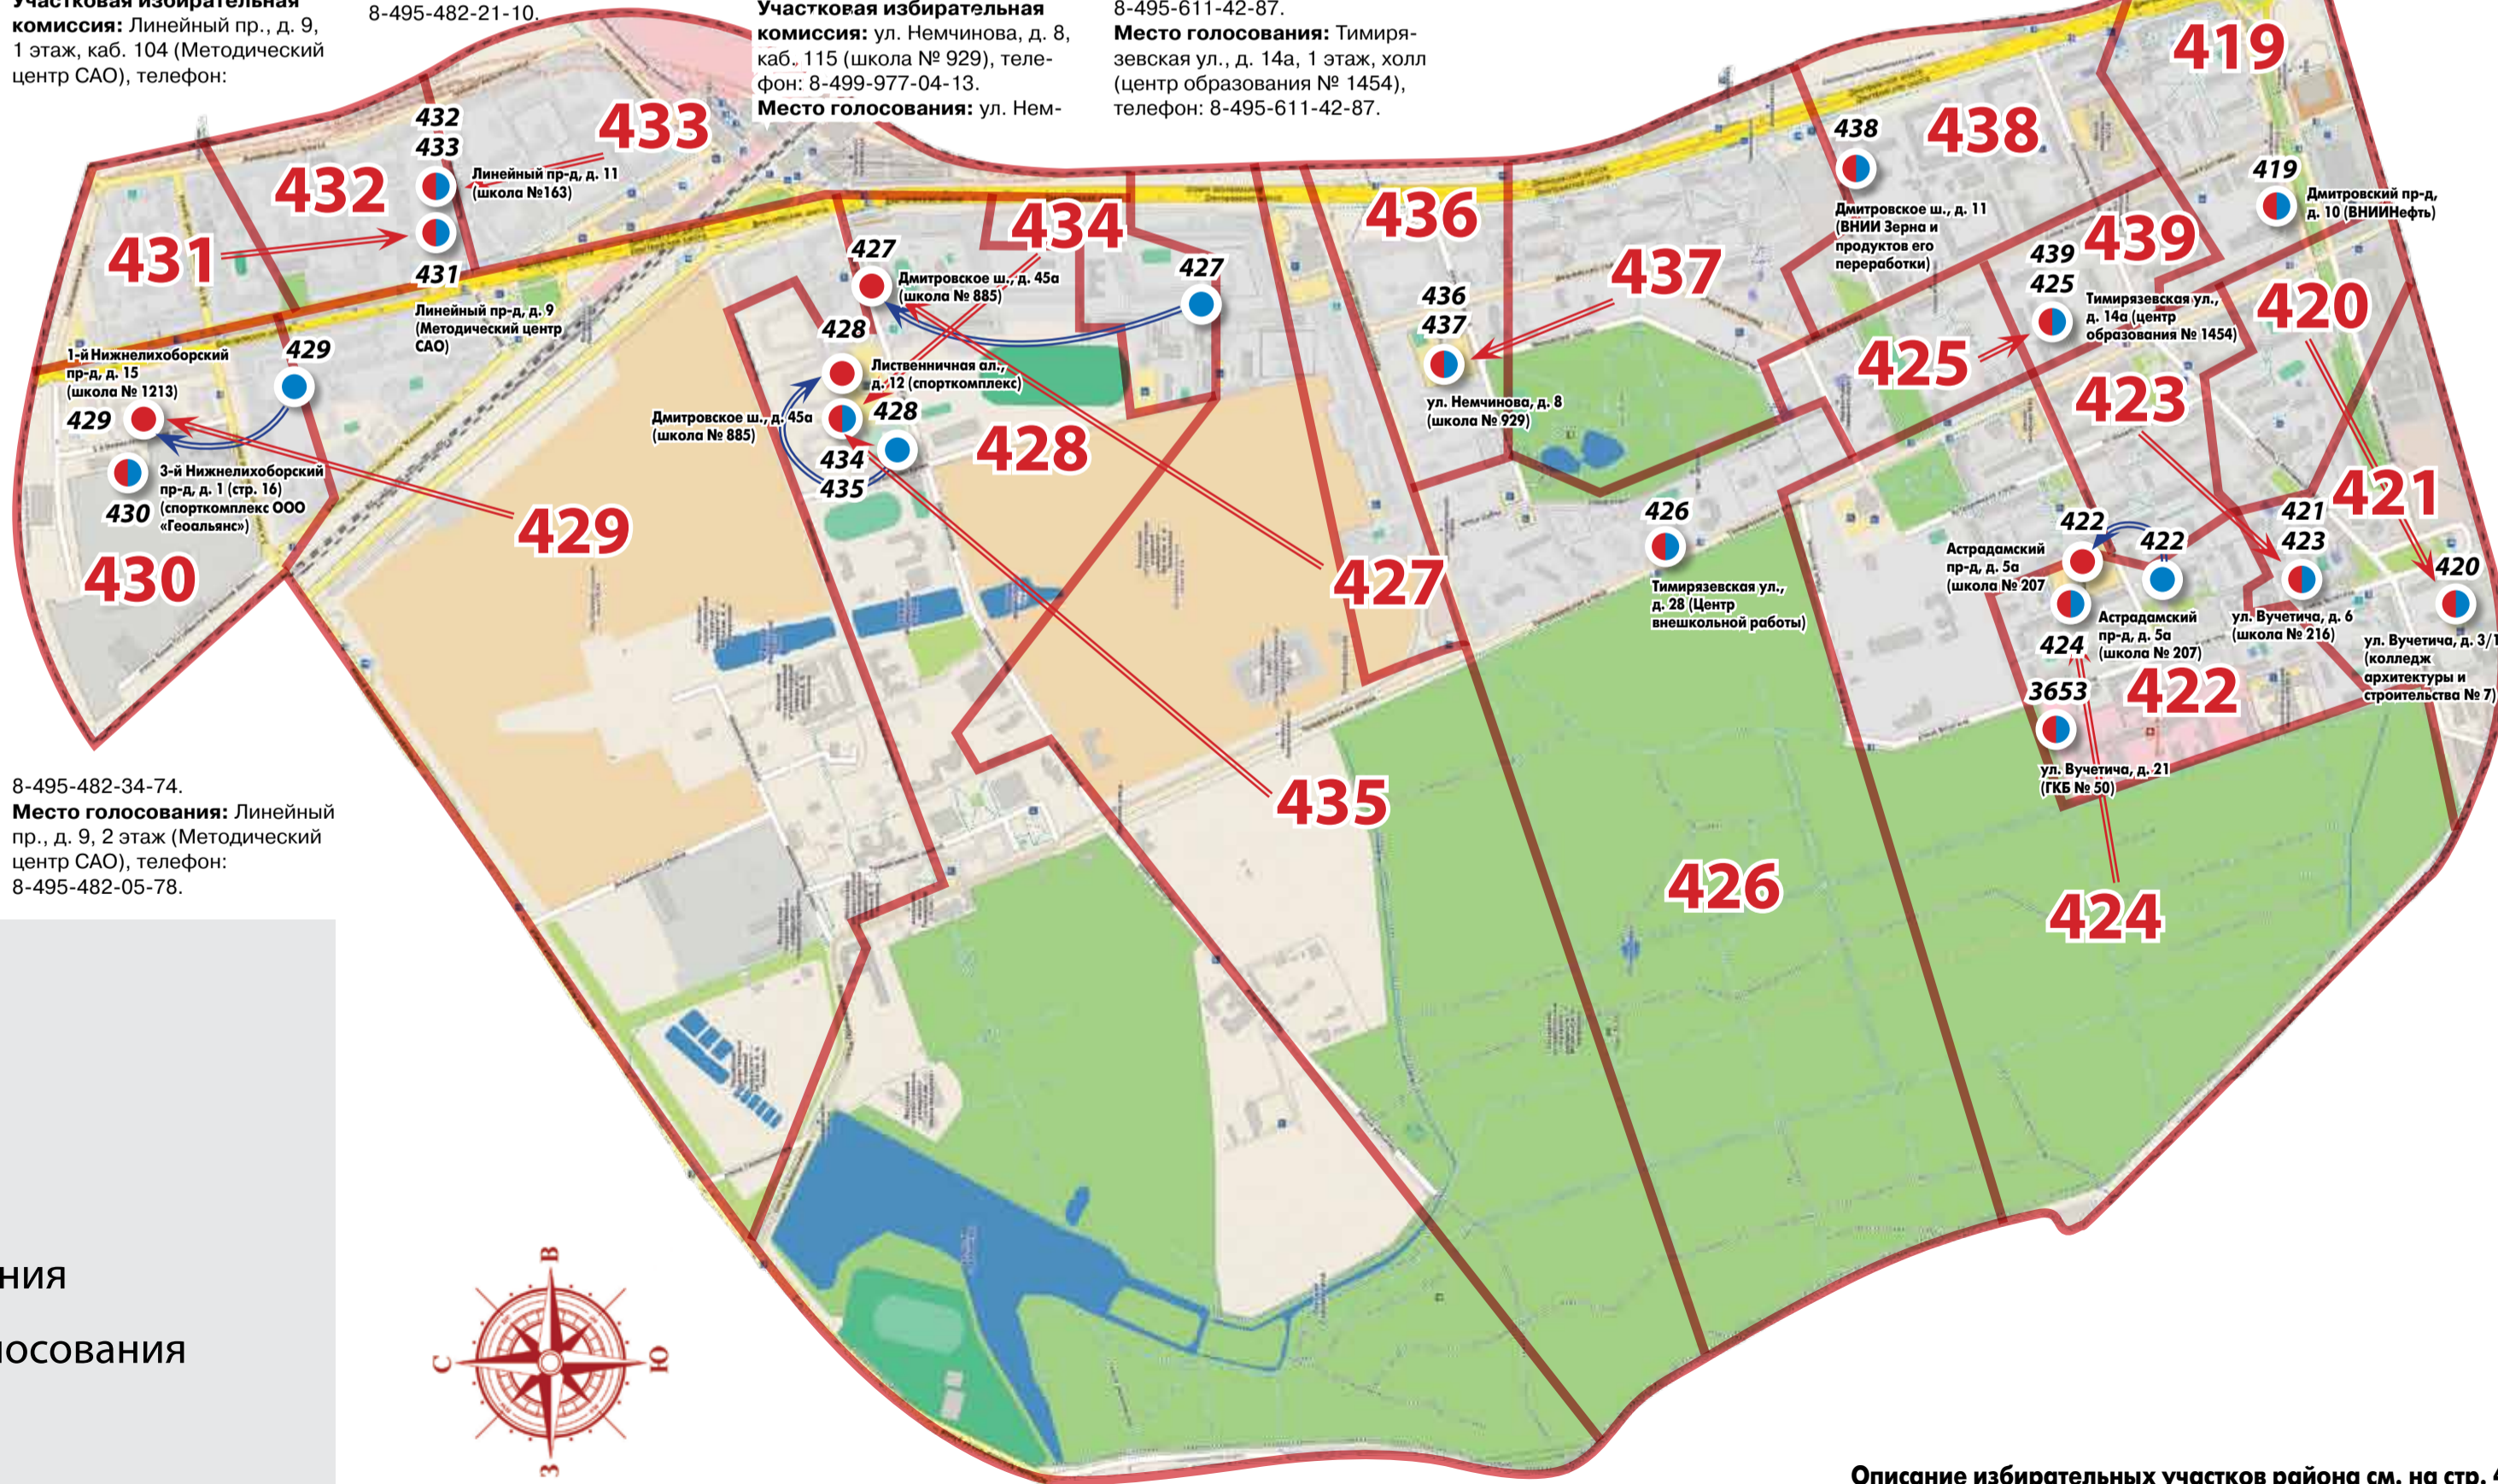

ИЗБИРАТЕЛЬНЫЙ УЧАСТОК № 439

УСЛОВНЫЕ ОБОЗНАЧЕНИЯ

- **419** Номер избирательного участка
- Место нахождения УИК
- Место нахождения помещения для голосования
- Место нахождения УИК и помещения для голосования
- Границы избирательных участков

КАРТА ИЗБИРАТЕЛЬНЫХ УЧАСТКОВ ТИМИРЯЗЕВСКОГО РАЙОНА САО г. МОСКВЫ