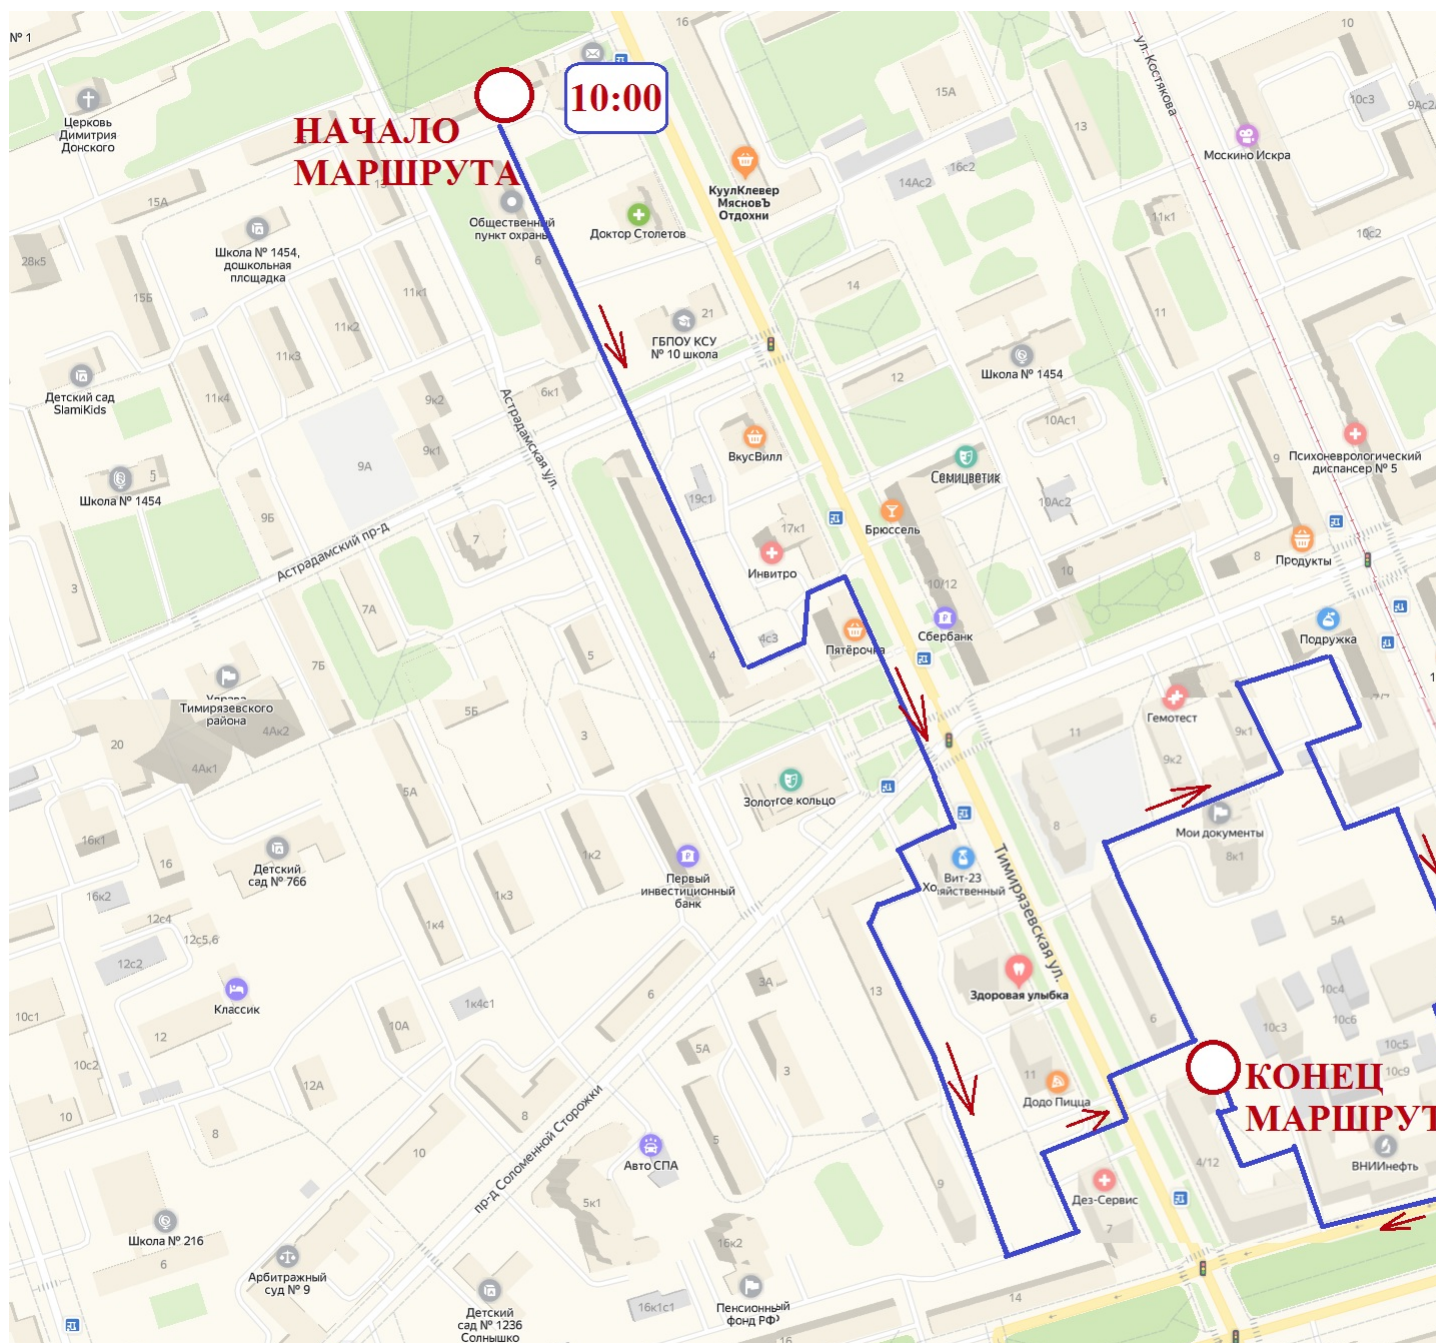

## Субботний обход территории района

14.11.2019

В эту субботу, 16.11.19, в 10.00 состоится обход Г лавы управы территории района.

Начнётся с дворовой территории по адресу: ул. Тимирязевская, д. 25 и далее по приложенному маршруту. Приглашаем всех желающих принять участие и задать интересующие вопросы.

Адрес страницы: <http://timiryazevskiy.mos.ru/ads/detail/8491094.html>

[Управа Тимирязевского района города Москвы](#)